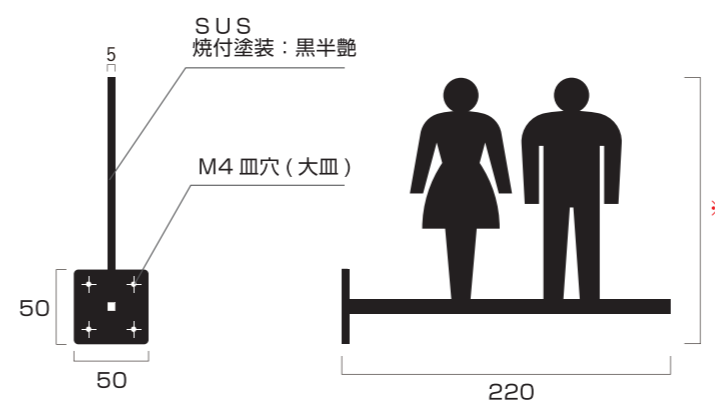

ピクトサイン 突き出し タイプ

ピクトサインは、施設内で大きな役割を果たしてくれる、便利でとっても優秀な案内人です。公共施設や商業施設、病院や会社など、どんな施設にも使えるおしゃれなピクトサインが、すてきな空間演出をお手伝いします。

● ピクト一覧 ●

■仕様図面

突き出しタイプ(W220mm)  
標準価格 ¥34,000(外税)

※デザインにより高さが異なります。

壁面に並行に取り付けるタイプもございます。

様々な場所に対応したデザインをご用意しております！